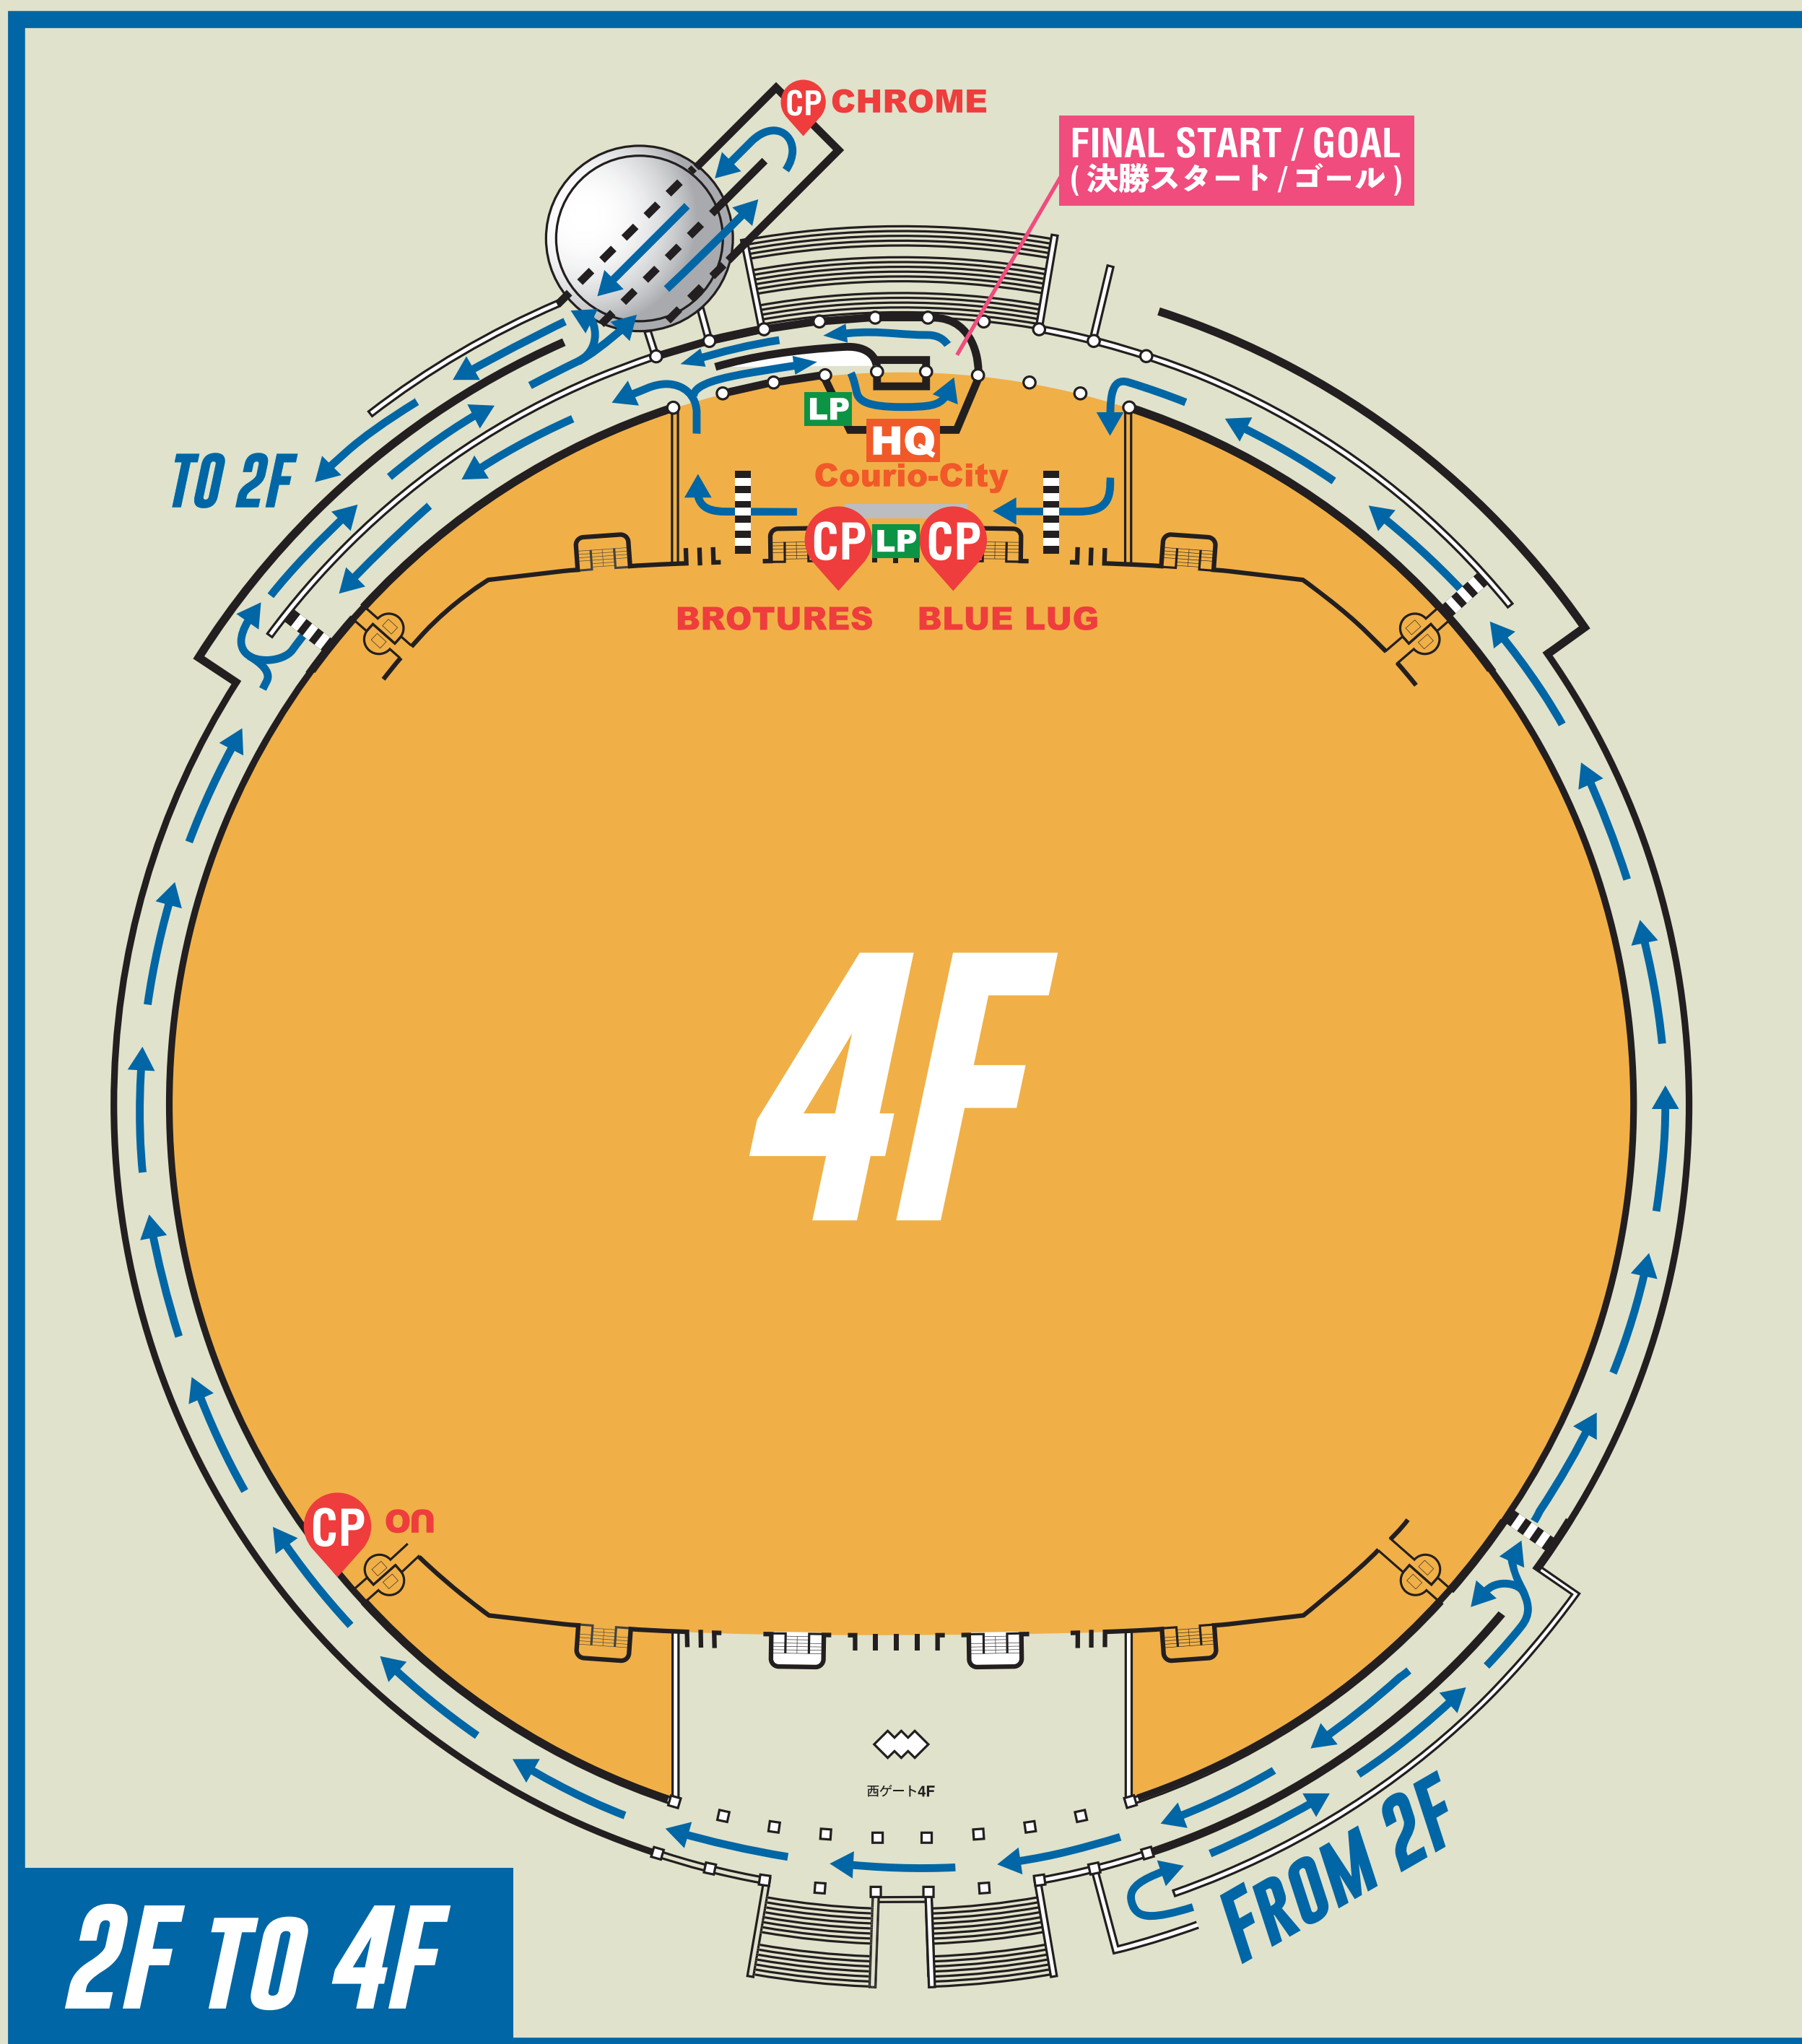

COURSE MAP

CMWC
2023
YOKOHAMA

CP CHECK POINT
チェックポイント

WALKING ZONE
歩行エリア

CROSSING
横断路

CHECK POINT
チェックポイント

WALKING ZONE
歩行エリア

CROSSING
横断路

3D MAP

CP CHECK POINT
チェックポイント

WALKING ZONE
歩行エリア

CROSSING
横断路