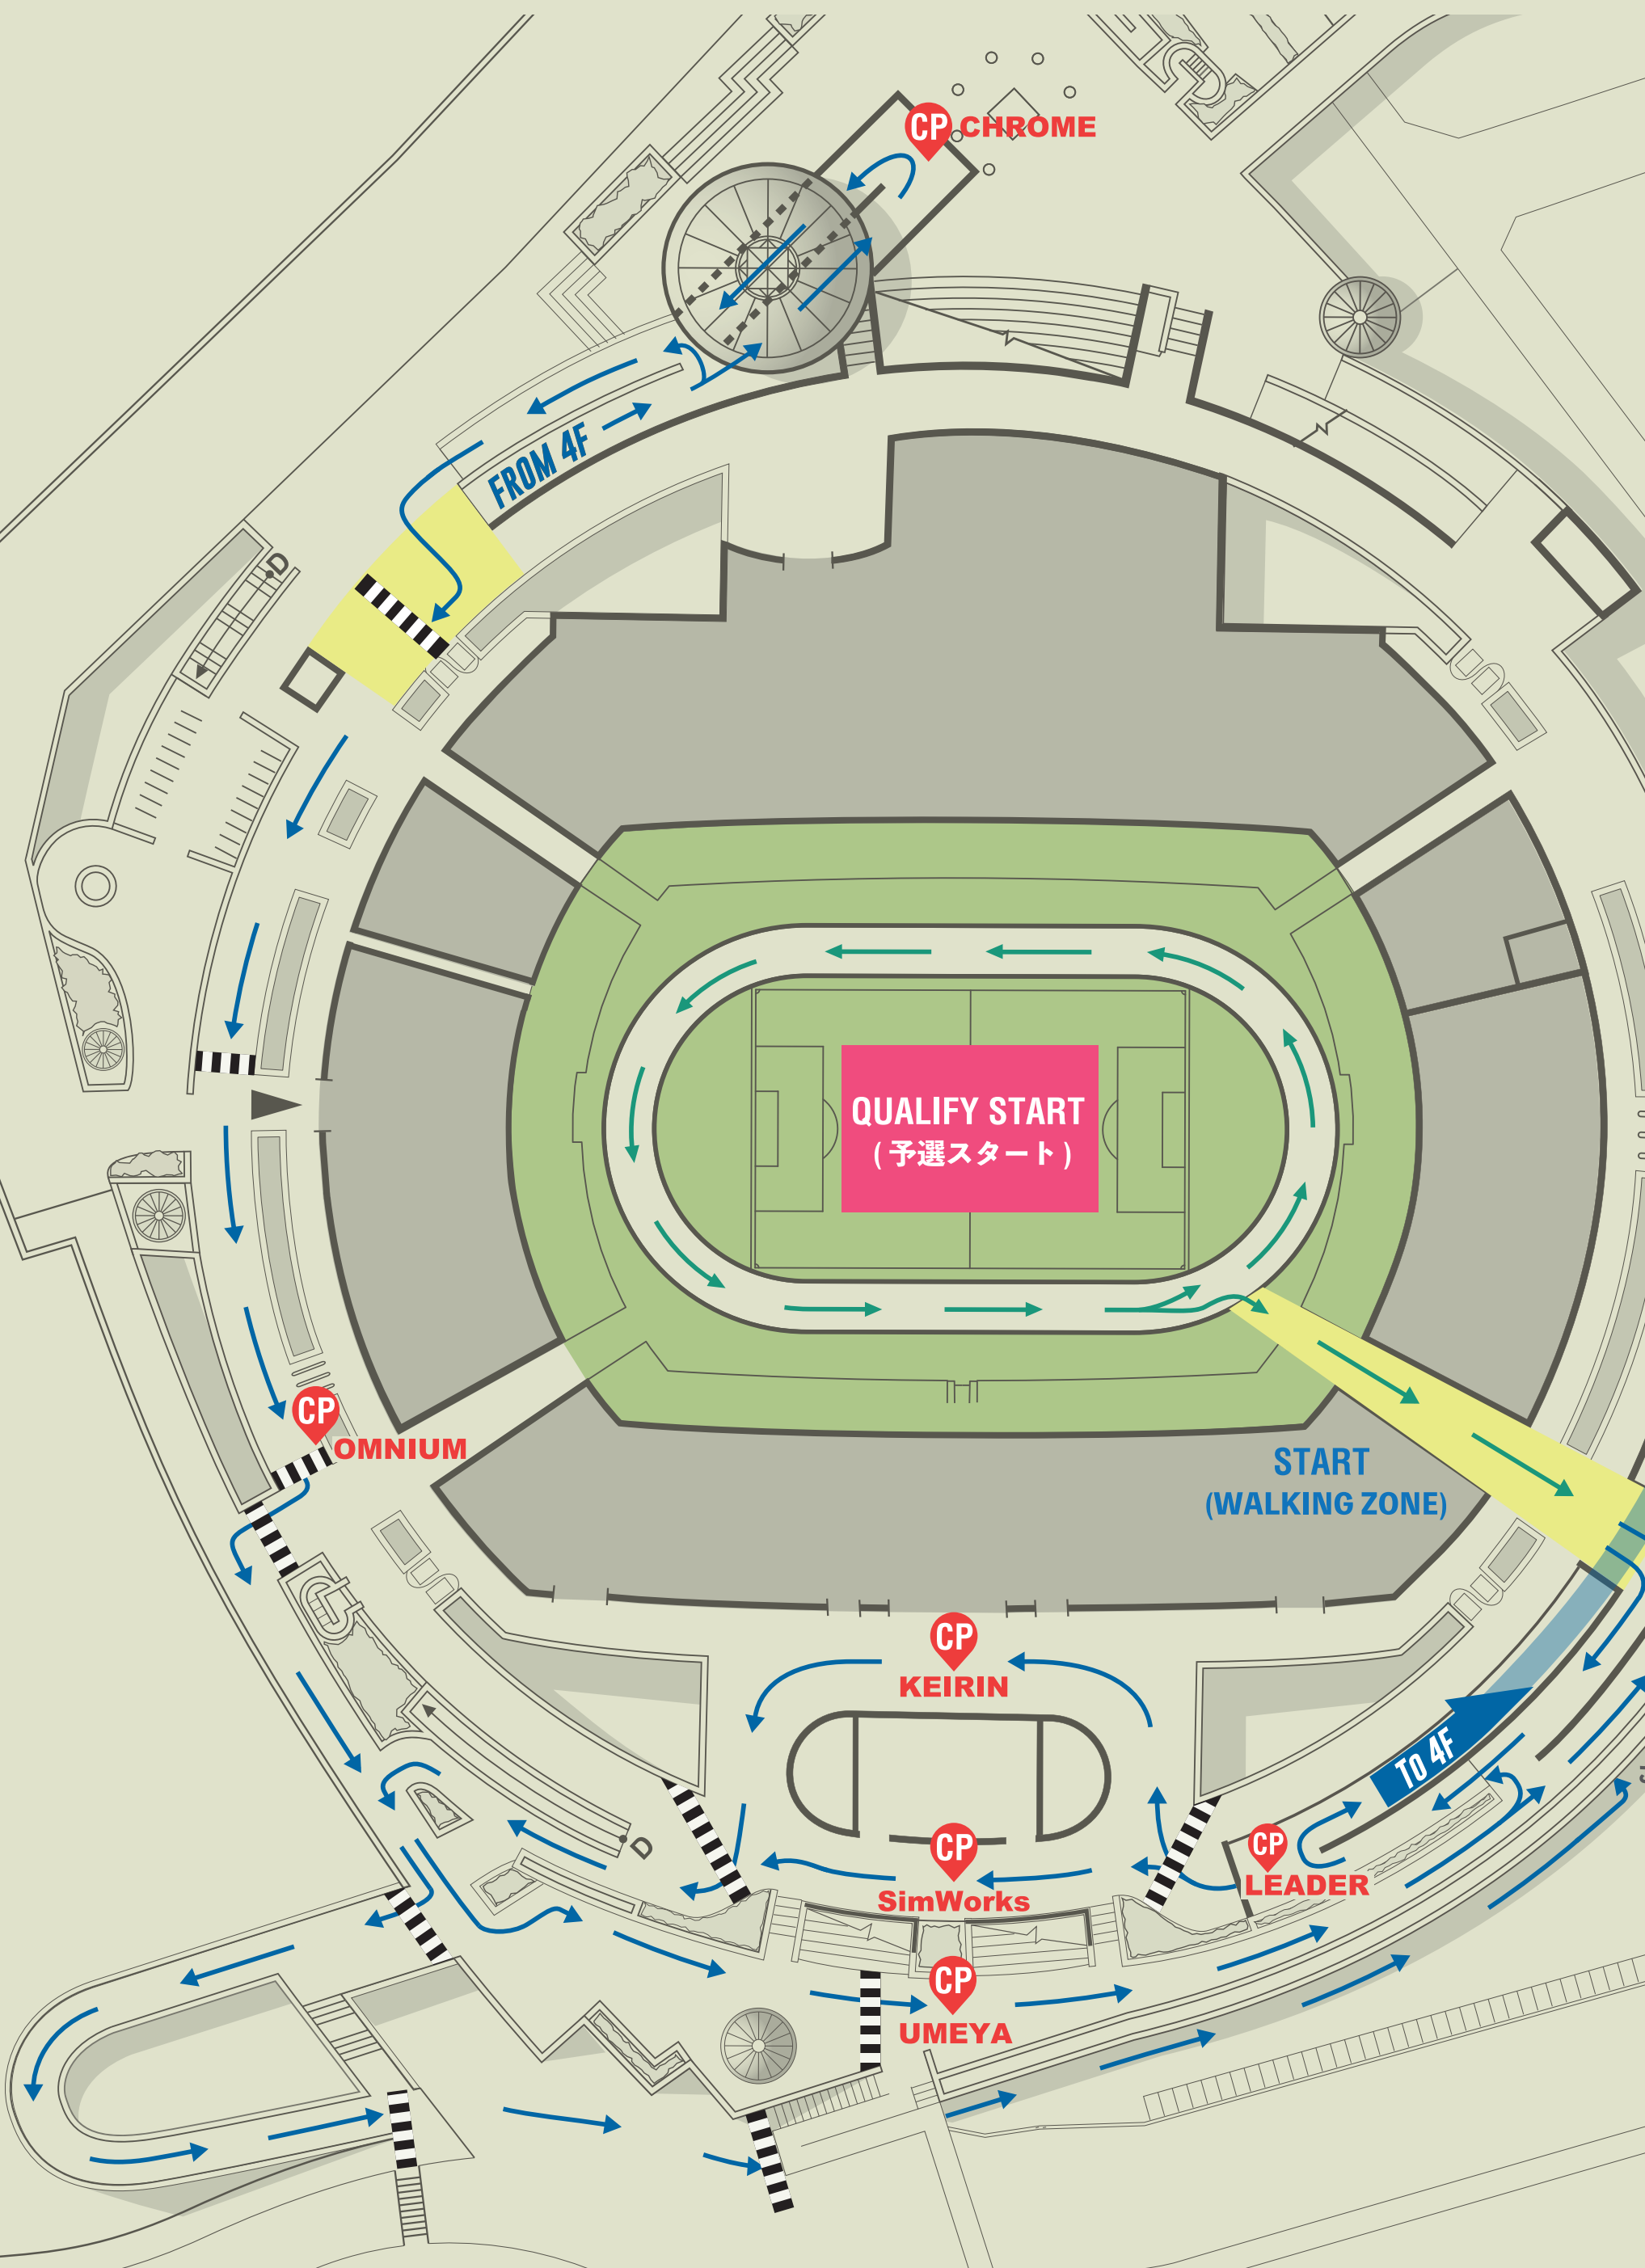

COURSE MAP

CMWC
2023
YOKOHAMA

CP CHECK POINT
チェックポイント

WALKING ZONE
歩行エリア

CROSSING
横断路

CHECK POINT
チェックポイント

WALKING ZONE
歩行エリア

CROSSING
横断路

3D MAP

CP CHECK POINT
チェックポイント

WALKING ZONE
歩行エリア

CROSSING
横断路