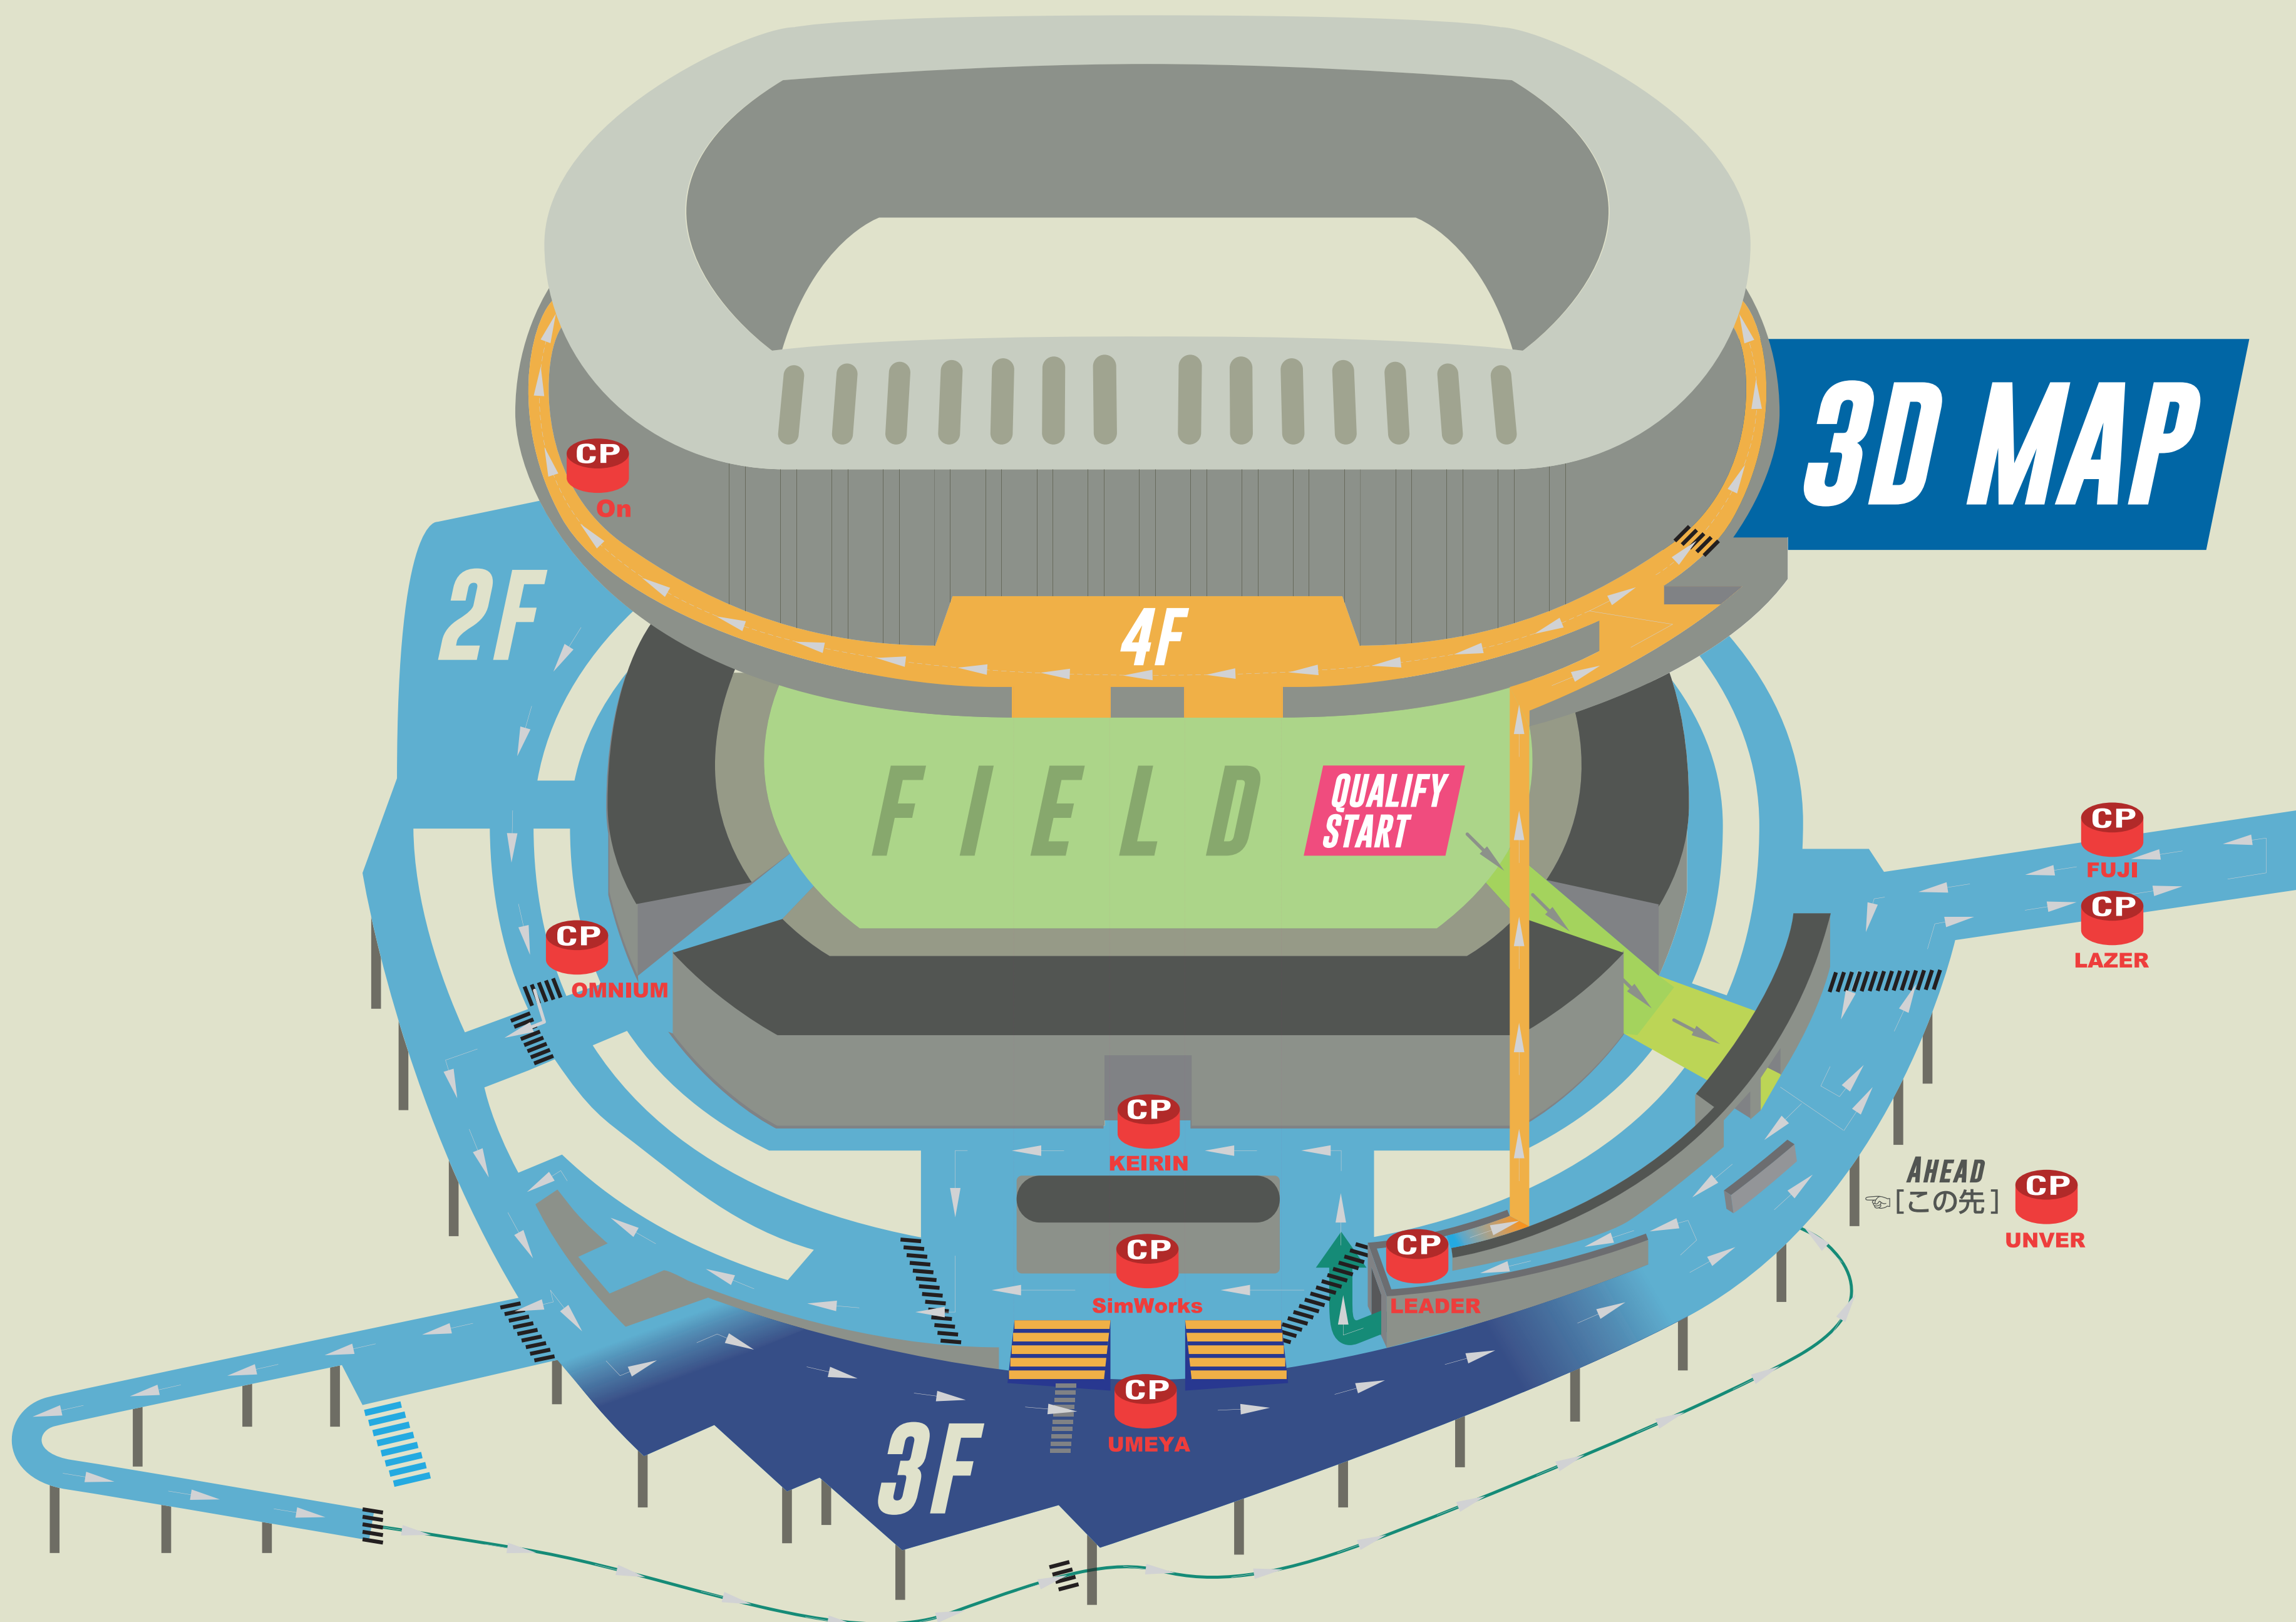

COURSE MAP

CMWC
2023
YOKOHAMA

CP CHECK POINT
チェックポイント

WALKING ZONE
歩行エリア

CROSSING
横断路

CHECK POINT
チェックポイント

WALKING ZONE
歩行エリア

CROSSING
横断路

3D MAP

CP CHECK POINT
チェックポイント

WALKING ZONE
歩行エリア

CROSSING
横断路