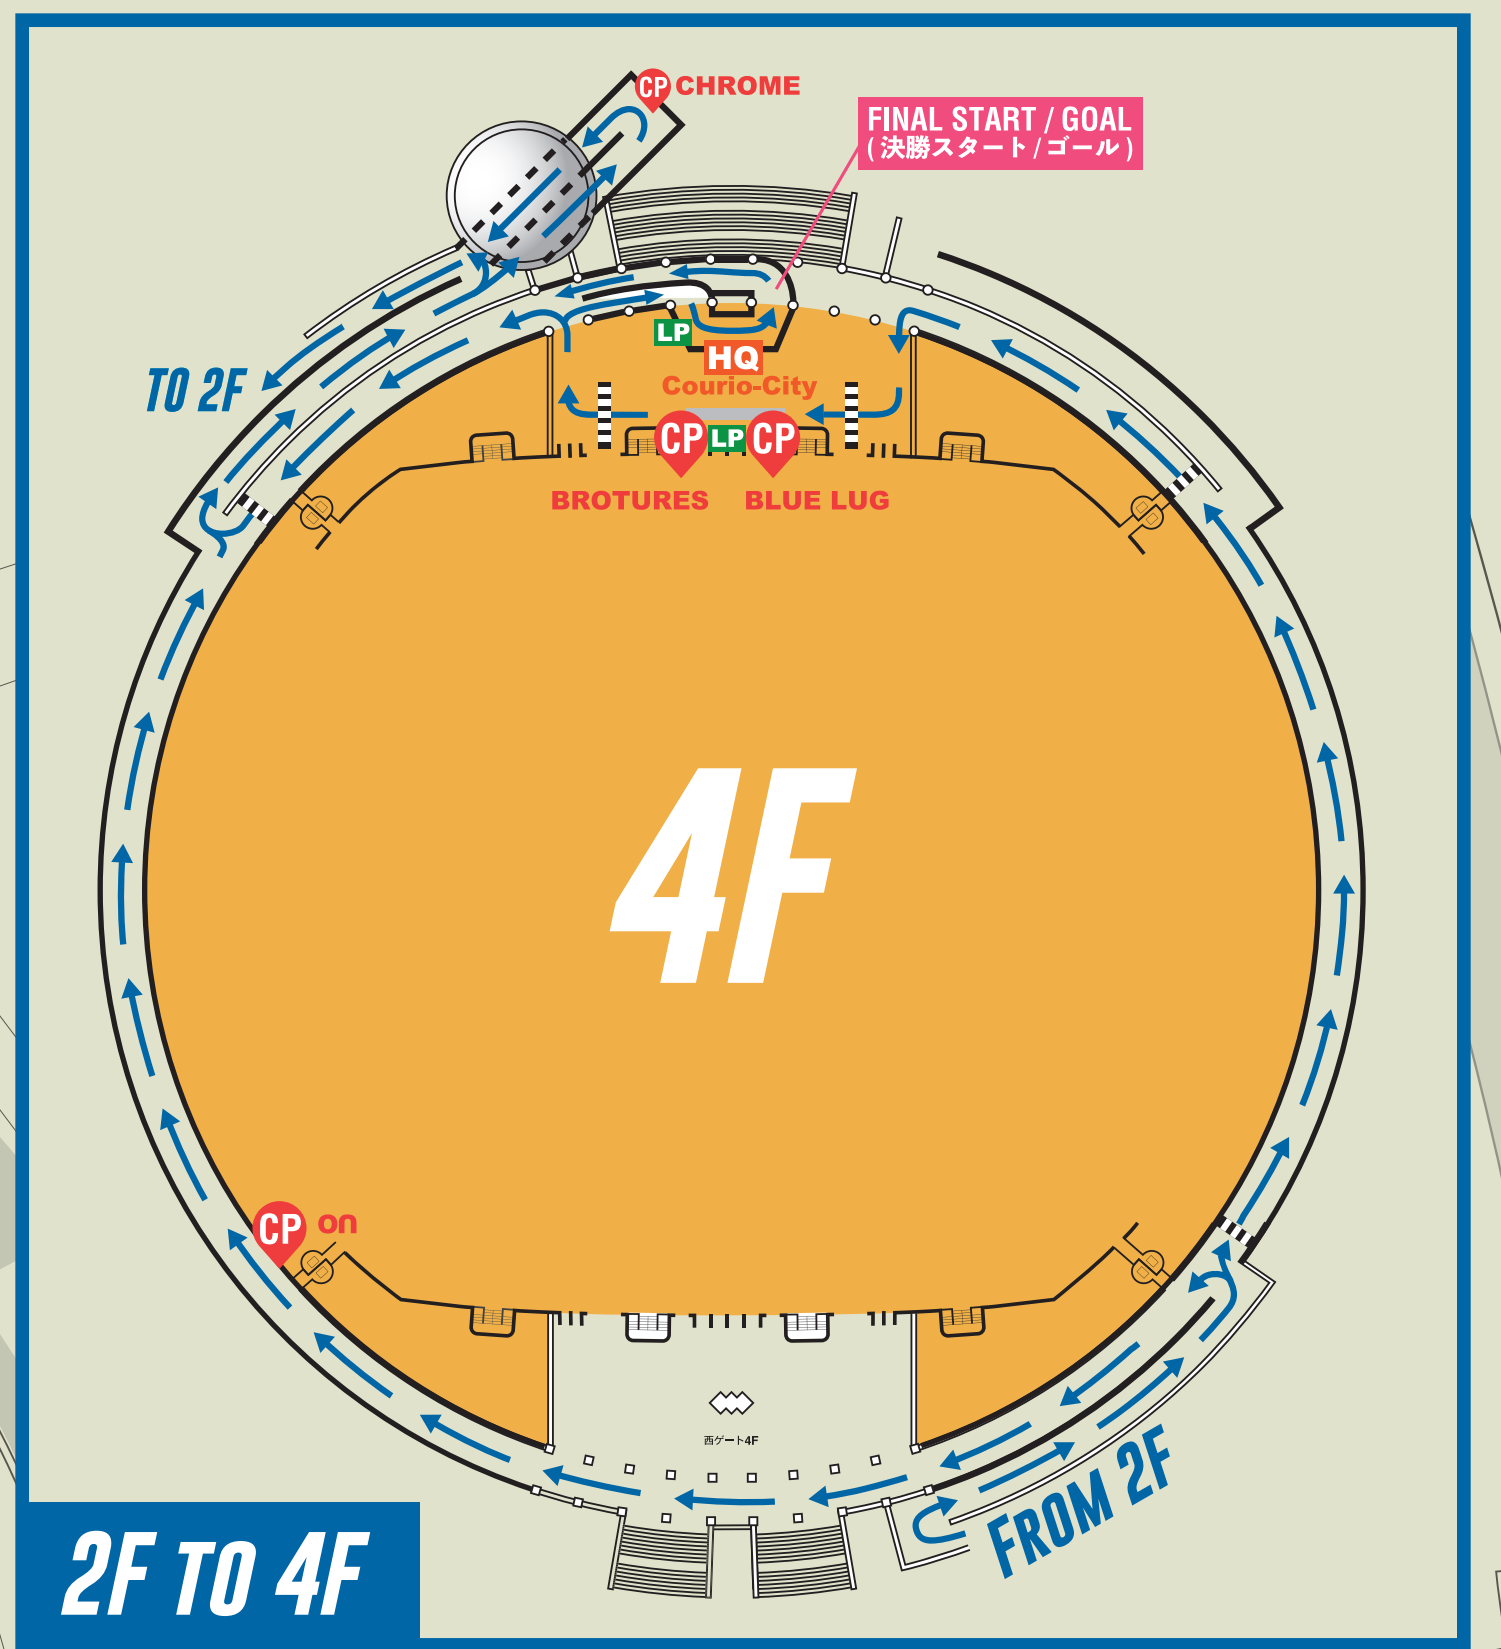

COURSE MAP

CMWC
2023
YOKOHAMA

CP CHECK POINT
チェックポイント

WALKING ZONE
歩行エリア

CROSSING
横断路

CHECK POINT
チェックポイント

WALKING ZONE
歩行エリア

CROSSING
横断路

3D MAP

CP CHECK POINT
チェックポイント

WALKING ZONE
歩行エリア

CROSSING
横断路