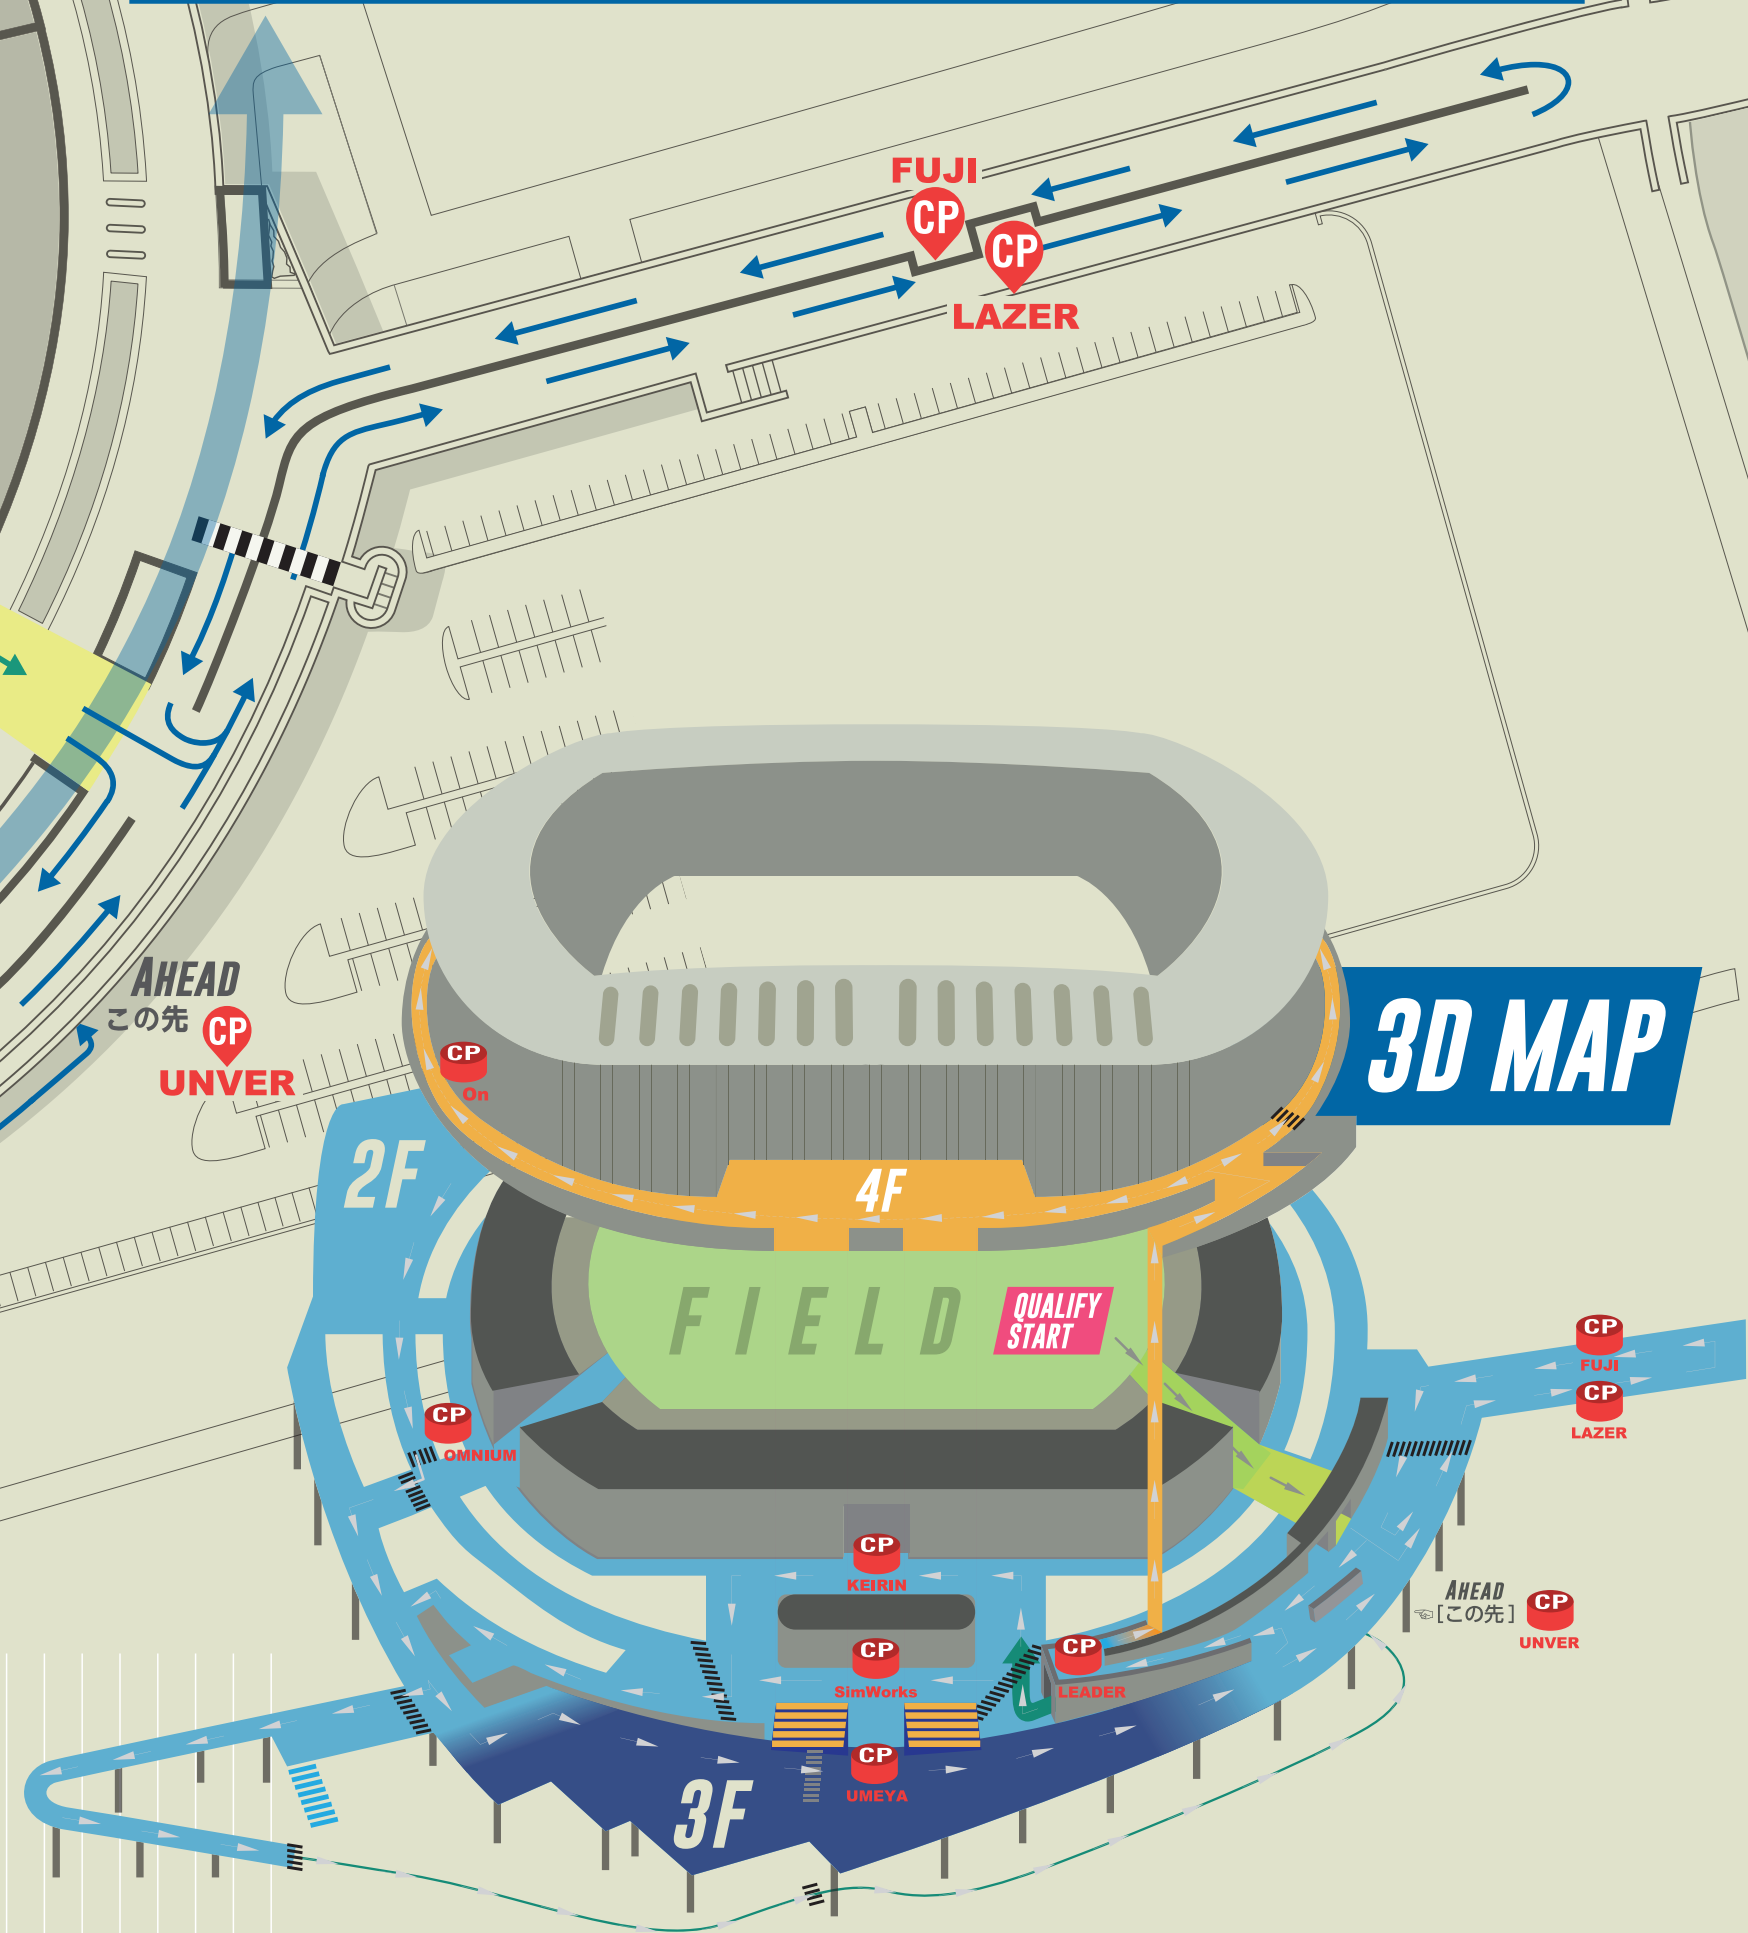

COURSE MAP

CMWC
2023
YOKOHAMA

CP CHECK POINT
チェックポイント

WALKING ZONE
歩行エリア

CROSSING
横断路

CHECK POINT
チェックポイント

WALKING ZONE
歩行エリア

CROSSING
横断路

3D MAP

CP CHECK POINT
チェックポイント

WALKING ZONE
歩行エリア

CROSSING
横断路